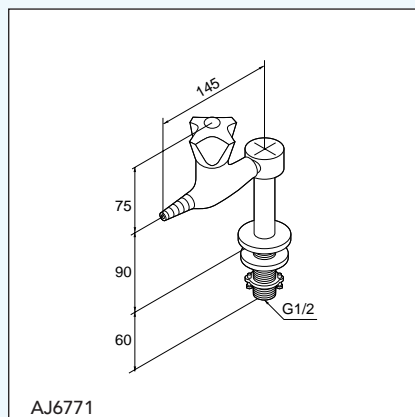

Armaturer

Armaturer.

Art.nr.	Beteckning	Anm.
60,6324-00	AJ6324	Handdusch med avstängningsventil
60,6330-00	AJ6330	Handdusch med ettgreppsblandare
60,6705-00	AJ6705AFX	Kallvatten med återsugningsskydd
60,6706-00	AL6706	Kallvatten
60,6710-00	AJ6710	Kallvatten
60,6730-00	AJ6730	Blandare
60,6738-00	AJ6738	Ettgreppsblandare med handdusch
60,6739-00	AJ6739	Ettgreppsblandare
60,6742-00	AJ6742	Destillerat vatten syrafast rostfritt stål
60,6743-00	AJ6743	Avjoniserat vatten, Pex-rör
60,6747-00	AJ6747	Avjoniserat vatten, cirkulerande PP-rör
60,6771-01	AJ6771C	Tryckluft
60,6771-02	AJ6771D	Gasol
60,6771-03	AJ6771G	Kvävgas
60,6771-04	AJ6771H	Vacuum
60,6772-01	AJ6772C	Tryckluft
60,6772-02	AJ6772D	Gasol
60,6772-03	AJ6772G	Kvävgas
60,6772-04	AJ6772H	Vacuum
60,6773-01	AJ6773C	Tryckluft
60,6773-02	AJ6773D	Gasol
60,6773-03	AJ6773G	Kvävgas
60,6773-04	AJ6773H	Vacuum
60,6896-00	AJ6896	Ejektör vattensug