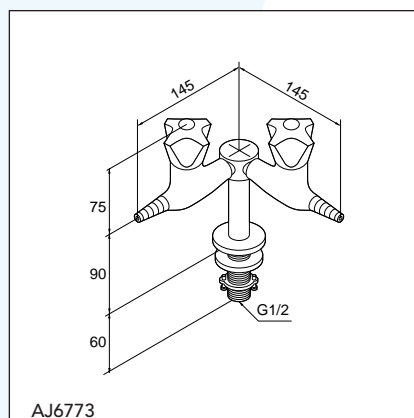

Armaturer

Armaturer.

Art.nr.	Beteckning	Anm.
60,6324-00	AJ6324	Handdusch med avstängningsventil
60,6330-00	AJ6330	Handdusch med ettgreppsblandare
60,6705-00	AJ6705AFX	Kallvatten med återsugningsskydd
60,6706-00	AL6706	Kallvatten
60,6710-00	AJ6710	Kallvatten
60,6730-00	AJ6730	Blandare
60,6738-00	AJ6738	Ettgreppsblandare med handdusch
60,6739-00	AJ6739	Ettgreppsblandare
60,6742-00	AJ6742	Destillerat vatten syrafast rostfritt stål
60,6743-00	AJ6743	Avjoniserat vatten, Pex-rör
60,6747-00	AJ6747	Avjoniserat vatten, cirkulerande PP-rör
60,6771-01	AJ6771C	Tryckluft
60,6771-02	AJ6771D	Gasol
60,6771-03	AJ6771G	Kvävgas
60,6771-04	AJ6771H	Vacuum
60,6772-01	AJ6772C	Tryckluft
60,6772-02	AJ6772D	Gasol
60,6772-03	AJ6772G	Kvävgas
60,6772-04	AJ6772H	Vacuum
60,6773-01	AJ6773C	Tryckluft
60,6773-02	AJ6773D	Gasol
60,6773-03	AJ6773G	Kvävgas
60,6773-04	AJ6773H	Vacuum
60,6896-00	AJ6896	Ejektör vattensug