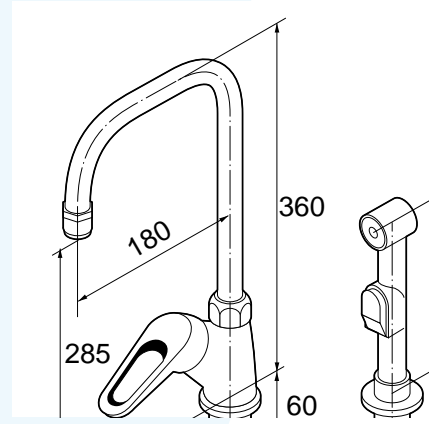

Armaturer

Armaturer
Ögon- och
nödduschar

Armaturer

Armaturer

Armaturer för tappvatten med keramisk tätning och inbyggd föravstängningsventil.

Armaturer för tryckluft med nålkägla för reglering och inbyggd föravstängning. Kan även förses med Nitokoppling.

Armaturer för gasol med spärranordning och inbyggd föravstängning.

Armaturer för kvävgas med finreglering.

Armatyr för vacuum med kägla som effektivt skapar vakuum och inbyggd föravstängning.

På samtliga vattenarmaturer kan utloppsarmen låsas i olika lägen. Andra mått på utloppsarmar kan erhållas.