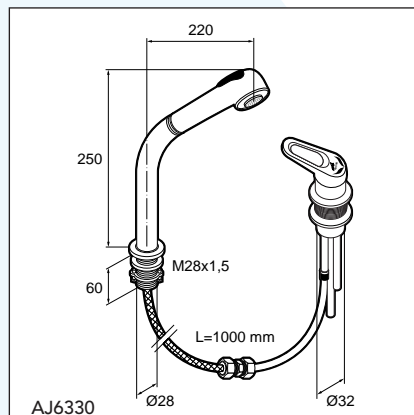

Armaturer

Armaturer

Armaturer för tappvatten med keramisk tätning och inbyggd föravstängningsventil.

Armaturer för tryckluft med nålkägla för reglering och inbyggd föravstängning. Kan även förses med Nitokoppling.

Armaturer för gasol med spärranordning och inbyggd föravstängning.

Armaturer för kvävgas med finreglering.

Armatyr för vacuum med kägla som effektivt skapar vakuum och inbyggd föravstängning.

På samtliga vattenarmaturer kan utloppsarmen låsas i olika lägen. Andra mått på utloppsarmar kan erhållas.

Märkning

Alla armaturer är lackerade för att vara resistenta mot gaser och vätskor som förekommer på laboratorier. Hela armaturen är lackerad i en polyesterkvalitet i ljusgrå färg. Ventilratten är lackerad i avvikande kulör beroende på vilket media armaturen är avsedd för.

Tappkallvatten:	mörkgrön + blå knapp
Tappvarmvatten:	mörkgrön + röd knapp
Avjoniserat vatten:	ljusgrön
Tryckluft:	blå
Gasol/stadsgas:	orange
Kvävgas:	svart
Vacuum:	grå