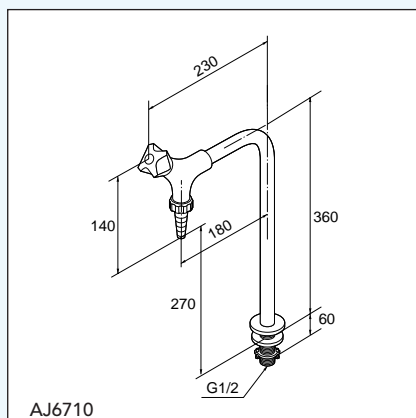

Armaturer

Armaturer

Armaturer för tappvatten med keramisk tätning och inbyggd föravstängningsventil.

Armaturer för tryckluft med nålkägla för reglering och inbyggd föravstängning. Kan även förses med Nitokoppling.

Armaturer för gasol med spärranordning och inbyggd föravstängning.

Armaturer för kvävgas med finreglering.

Armatyr för vacuum med kägla som effektivt skapar vakuum och inbyggd föravstängning.

På samtliga vattenarmaturer kan utloppsarmen låsas i olika lägen. Andra mått på utloppsarmar kan erhållas.

Märkning

Alla armaturer är lackerade för att vara resistenta mot gaser och vätskor som förekommer på laboratorier. Hela armaturen är lackerad i en polyesterkvalitet i ljusgrå färg. Ventilratten är lackerad i avvikande kulör beroende på vilket media armaturen är avsedd för.

Tappkallvatten:	mörkgrön + blå knapp
Tappvarmvatten:	mörkgrön + röd knapp
Avjoniserat vatten:	ljusgrön
Tryckluft:	blå
Gasol/stadsgas:	orange
Kvävgas:	svart
Vacuum:	grå