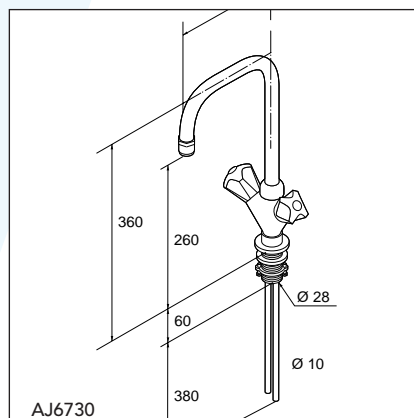

Armaturer

Armaturer

Armaturer för tappvatten med keramisk tätning och inbyggd föravstängningsventil.

Armaturer för tryckluft med nålkägla för reglering och inbyggd föravstängning. Kan även förses med Nitokoppling.

Armaturer för gasol med spärranordning och inbyggd föravstängning.

Armaturer för kvävgas med finreglering.

Armatyr för vacuum med kägla som effektivt skapar vakuum och inbyggd föravstängning.

På samtliga vattenarmaturer kan utloppsarmen låsas i olika lägen. Andra mått på utloppsarmar kan erhållas.

Märkning

Alla armaturer är lackerade för att vara resistenta mot gaser och vätskor som förekommer på laboratorier. Hela armaturen är lackerad i en polyesterkvalitet i ljusgrå färg. Ventilratten är lackerad i avvikande kulör beroende på vilket media armaturen är avsedd för.

Tappkallvatten:	mörkgrön + blå knapp
Tappvarmvatten:	mörkgrön + röd knapp
Avjoniserat vatten:	ljusgrön
Tryckluft:	blå
Gasol/stadsgas:	orange
Kvävgas:	svart
Vacuum:	grå