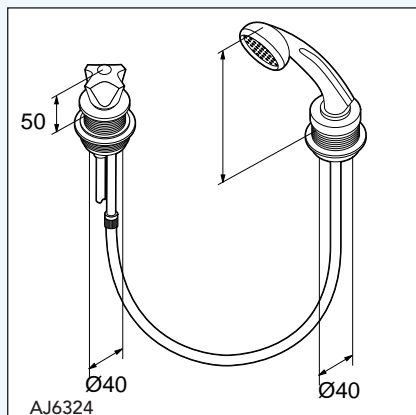

Armaturer

Armaturer

Armaturer för tappvatten med keramisk tätning och inbyggd föravstängningsventil.

Armaturer för tryckluft med nålkägla för reglering och inbyggd föravstängning. Kan även förses med Nitokoppling.

Armaturer för gasol med spärranordning och inbyggd föravstängning.

Armaturer för kvävgas med finreglering.

Armatyr för vacuum med kägla som effektivt skapar vakuum och inbyggd föravstängning.

På samtliga vattenarmaturer kan utloppsarmen låsas i olika lägen. Andra mått på utloppsarmar kan erhållas.

Märkning

Alla armaturer är lackerade för att vara resistenta mot gaser och vätskor som förekommer på laboratorier. Hela armaturen är lackerad i en polyesterkvalitet i ljusgrå färg. Ventilratten är lackerad i avvikande kulör beroende på vilket media armaturen är avsedd för.

Tappkallvatten:	mörkgrön + blå knapp
Tappvarmvatten:	mörkgrön + röd knapp
Avjoniserat vatten:	ljusgrön
Tryckluft:	blå
Gasol/stadsgas:	orange
Kvävgas:	svart
Vacuum:	grå