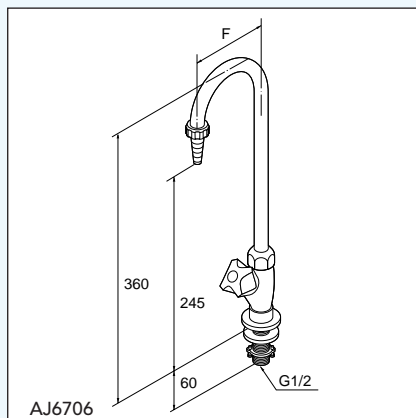

Armaturer

Armaturer

Armaturer för tappvatten med keramisk tätning och inbyggd föravstängningsventil.

Armaturer för tryckluft med nålkägla för reglering och inbyggd föravstängning. Kan även förses med Nitokoppling.

Armaturer för gasol med spärranordning och inbyggd föravstängning.

Armaturer för kvävgas med finreglering.

Armatyr för vacuum med kägla som effektivt skapar vakuum och inbyggd föravstängning.

På samtliga vattenarmaturer kan utloppsarmen låsas i olika lägen. Andra mått på utloppsarmar kan erhållas.

Märkning

Alla armaturer är lackerade för att vara resistenta mot gaser och vätskor som förekommer på laboratorier. Hela armaturen är lackerad i en polyesterkvalitet i ljusgrå färg. Ventilratten är lackerad i avvikande kulör beroende på vilket media armaturen är avsedd för.

Tappkallvatten:	mörkgrön + blå knapp
Tappvarmvatten:	mörkgrön + röd knapp
Avjoniserat vatten:	ljusgrön
Tryckluft:	blå
Gasol/stadsgas:	orange
Kvävgas:	svart
Vacuum:	grå