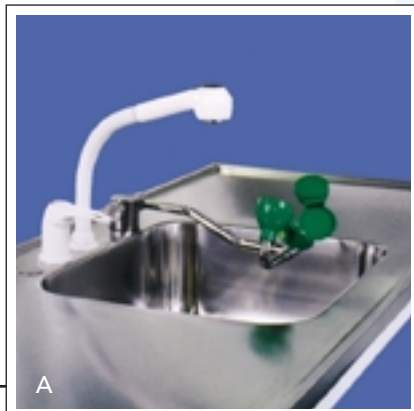

Armaturer för gasol med spärranordning och inbyggd föravstängning.

Armaturer för kvävgas med finreglering.

Armatyr för vacuum med kägla som effektivt skapar vakuum och inbyggd föravstängning.

På samtliga vattenarmaturer kan utloppsarmen låsas i olika lägen. Andra mått på utloppsarmar kan erhållas.

Tappkallvatten:	mörkgrön + blå knapp
Tappvarmvatten:	mörkgrön + röd knapp
Avjoniserat vatten:	ljusgrön
Tryckluft:	blå
Gasol/stadsgas:	orange
Kvävgas:	svart
Vacuum:	grå

Armaturer

Armaturer

Armaturer.

Art.nr.	Beteckning	Anm.
60,6324-00	AJ6324	Handdusch med avstängningsventil
60,6330-00	AJ6330	Handdusch med ettgreppsblandare
60,6705-00	AJ6705AFX	Kallvatten med återsugningsskydd
60,6706-00	AL6706	Kallvatten
60,6710-00	AJ6710	Kallvatten
60,6730-00	AJ6730	Blandare
60,6738-00	AJ6738	Ettgreppsblandare med handdusch
60,6739-00	AJ6739	Ettgreppsblandare
60,6742-00	AJ6742	Destillerat vatten syrafast rostfritt stål
60,6743-00	AJ6743	Avjoniserat vatten, Pex-rör
60,6747-00	AJ6747	Avjoniserat vatten, cirkulerande PP-rör
60,6771-01	AJ6771C	Tryckluft
60,6771-02	AJ6771D	Gasol
60,6771-03	AJ6771G	Kvävgas
60,6771-04	AJ6771H	Vacuum
60,6772-01	AJ6772C	Tryckluft
60,6772-02	AJ6772D	Gasol
60,6772-03	AJ6772G	Kvävgas
60,6772-04	AJ6772H	Vacuum
60,6773-01	AJ6773C	Tryckluft
60,6773-02	AJ6773D	Gasol
60,6773-03	AJ6773G	Kvävgas
60,6773-04	AJ6773H	Vacuum
60,6896-00	AJ6896	Ejektör vattensug

Ögon- och nödduschar

A. Ögondusch modell 9650 för montering på diskbänk intill disklåda. Duschen monteras fast i bänk och aktiveras då spolarmen med ett enkelt handgrepp fälls ner.

B. I uppfällt läge tar den ej utrymme på diskbänksytan.