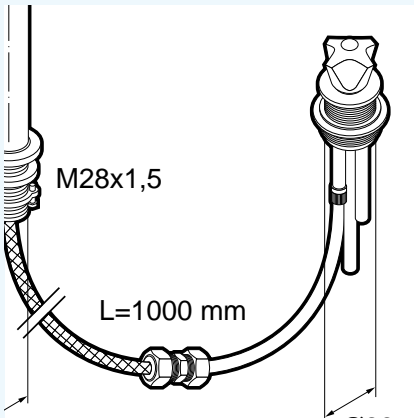

Armaturer

Armaturer
Ögon- och
nödduschar

Armaturer

Armaturer

Armaturer för tappvatten med keramisk tätning och inbyggd föravstängningsventil.

Armaturer för tryckluft med nålkägla för reglering och inbyggd föravstängning. Kan även förses med Nitokoppling.

Armaturer för gasol med spärranordning och inbyggd föravstängning.

Armaturer för kvävgas med finreglering.

Armatyr för vacuum med kägla som effektivt skapar vakuum och inbyggd föravstängning.

På samtliga vattenarmaturer kan utloppsarmen låsas i olika lägen. Andra mått på utloppsarmar kan erhållas.