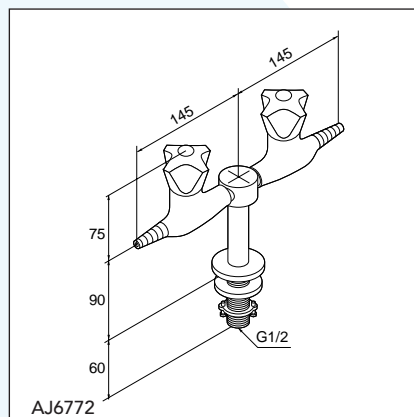

Armaturer

Armaturer.

Art.nr.	Beteckning	Anm.
60,6324-00	AJ6324	Handdusch med avstängningsventil
60,6330-00	AJ6330	Handdusch med ettgreppsblandare
60,6705-00	AJ6705AFX	Kallvatten med återsugningsskydd
60,6706-00	AL6706	Kallvatten
60,6710-00	AJ6710	Kallvatten
60,6730-00	AJ6730	Blandare
60,6738-00	AJ6738	Ettgreppsblandare med handdusch
60,6739-00	AJ6739	Ettgreppsblandare
60,6742-00	AJ6742	Destillerat vatten syrafast rostfritt stål
60,6743-00	AJ6743	Avjoniserat vatten, Pex-rör
60,6747-00	AJ6747	Avjoniserat vatten, cirkulerande PP-rör
60,6771-01	AJ6771C	Tryckluft
60,6771-02	AJ6771D	Gasol
60,6771-03	AJ6771G	Kvävgas
60,6771-04	AJ6771H	Vacuum
60,6772-01	AJ6772C	Tryckluft
60,6772-02	AJ6772D	Gasol
60,6772-03	AJ6772G	Kvävgas
60,6772-04	AJ6772H	Vacuum
60,6773-01	AJ6773C	Tryckluft
60,6773-02	AJ6773D	Gasol
60,6773-03	AJ6773G	Kvävgas
60,6773-04	AJ6773H	Vacuum
60,6896-00	AJ6896	Ejektör vattensug