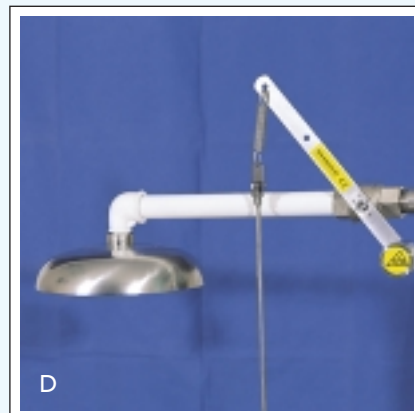

Ögon- och nödduschar.

Art.nr.	Beteckning		Anm.
61,9615-00	OD9615	Ögondusch 9615	För Väggmontage
61,9650-00	OD9650	Ögondusch 9650	För Bänkmontage
61,9601-00	ND9601	Nöddusch 9601	
61,9000-00	Termo-mix	Skyddsblandare för ögondusch	
61,9100-00	Blandregulator	Blandningsregulator för nöddusch	

C. Ögon- & ansiktsdusch modell 9615 för montage på vägg.

Kapacitet: 14 lit/min.

Arbetstryck: 2,4–7 bar.

Anslutning: DN15, 1/2".

Som bilden visar kan den även kompletteras med skyddsblandare Termo-mix (extra tillbehör) för inblandning av tempererat vatten.