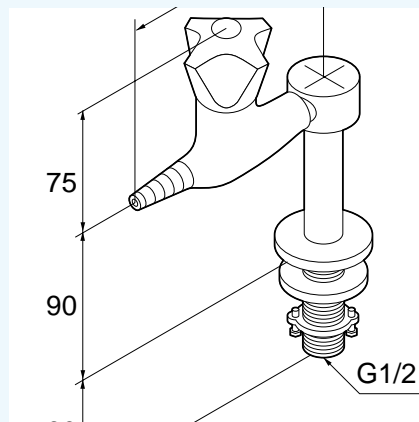

Armaturer

Armaturer
Ögon- och
nödduschar

Armaturer

Armaturer

Armaturer för tappvatten med keramisk tätning och inbyggd föravstängningsventil.

Armaturer för tryckluft med nålkägla för reglering och inbyggd föravstängning. Kan även förses med Nitokoppling.