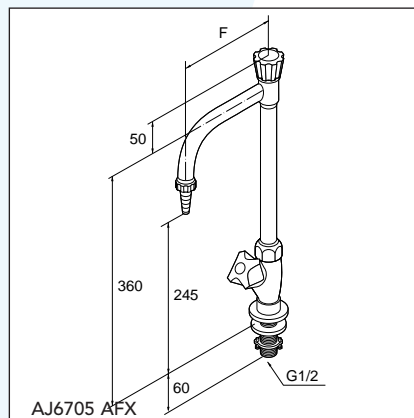

Armaturer

Armaturer

Armaturer för tappvatten med keramisk tätning och inbyggd föravstängningsventil.

Armaturer för tryckluft med nålkägla för reglering och inbyggd föravstängning. Kan även förses med Nitokoppling.

Armaturer för gasol med spärranordning och inbyggd föravstängning.

Armaturer för kvävgas med finreglering.

Armatyr för vacuum med kägla som effektivt skapar vakuum och inbyggd föravstängning.

På samtliga vattenarmaturer kan utloppsarmen låsas i olika lägen. Andra mått på utloppsarmar kan erhållas.

Märkning

Alla armaturer är lackerade för att vara resistenta mot gaser och vätskor som förekommer på laboratorier. Hela armaturen är lackerad i en polyesterkvalitet i ljusgrå färg. Ventilratten är lackerad i avvikande kulör beroende på vilket media armaturen är avsedd för.

Tappkallvatten:	mörkgrön + blå knapp
Tappvarmvatten:	mörkgrön + röd knapp
Avjoniserat vatten:	ljusgrön
Tryckluft:	blå
Gasol/stadsgas:	orange
Kvävgas:	svart
Vacuum:	grå